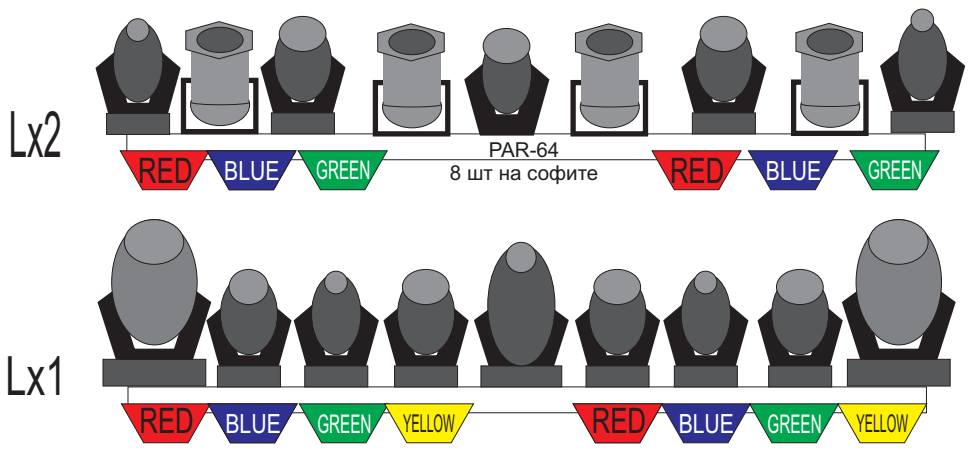

# Челябинский академический театр оперы и балета им. Глинки (Россия)

HALL

- ARENA PC-2000(SELECON)NEW ZEALAND

SHADOW QS - ST (CLAY PAKY)- FOLLOWSPOT