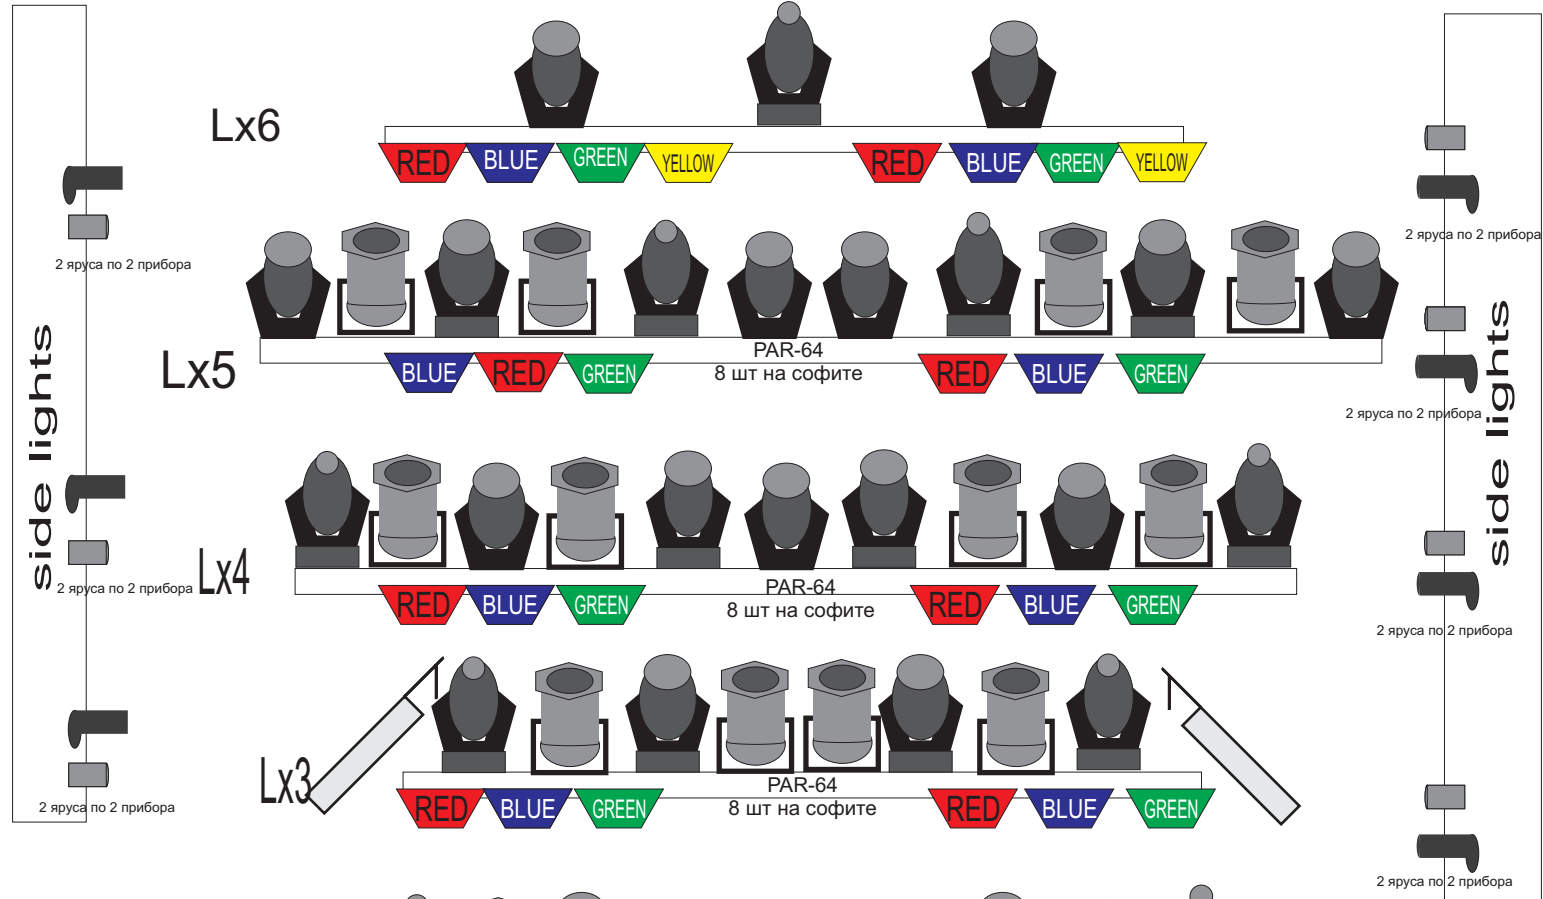

# Челябинский академический театр оперы и балета им. Глинки (Россия)

HALL

- ARENA PC-2000(SELECON)NEW ZEALAND

SHADOW QS - ST (CLAY PAKY)- FOLLOWSPOT